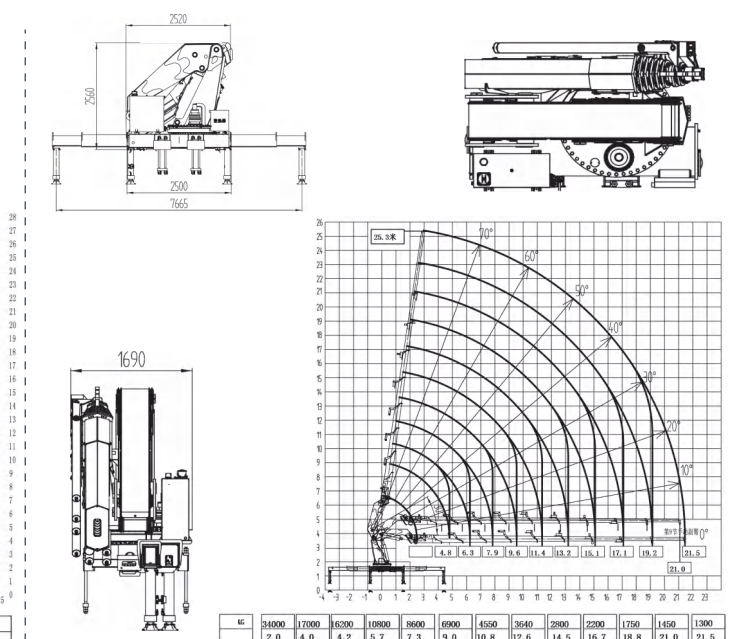

# HIDROGRÚA PARA CAMIÓN THG

**THG 16000 40**

**THG 20000 46**

**THG 30000 60**

**THG 34000 68**

**THG 25000 50**

**THG 28000 56**

**THG 38000 76**

| Item                      | Unit  | THG 30000 60 | THG 34000 68 | THG 38000 76 | THG 44000 88 |
|---------------------------|-------|--------------|--------------|--------------|--------------|
| Max Lifting Capacity      | Kg    | 30000        | 34000        | 38000        | 44000        |
| Max Lifting Moment        | Ton.m | 60           | 68           | 76           | 88           |
| Hydraulic System Flow     | L/Min | 80           | 80           | 80           | 80           |
| Hydraulic System Pressure | MPa   | 30           | 30           | 30           | 30           |
| Self Weight               | Kg    | 11000        | 7600         | 8200         | 8500         |
| Rotation Angle            | °     | 360°         | 360°         | 360°         | 360°         |