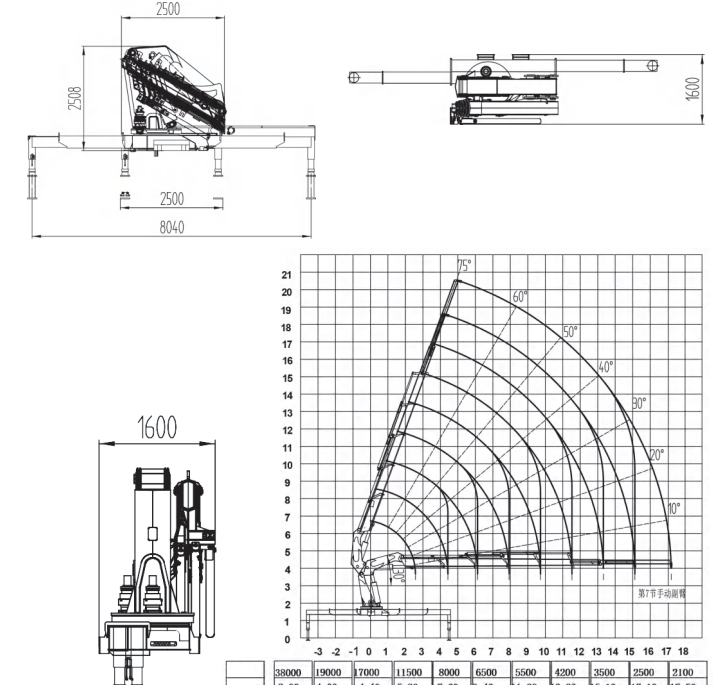

# HIDROGRÚA PARA CAMIÓN THG

**THG 16000 40**

**THG 20000 46**

**THG 30000 60**

**THG 34000 68**

**THG 25000 50**

**THG 28000 56**

**THG 38000 76**

**THG 44000 88**

| Item                      | Unit  | THG 16000 40 | THG 20000 46 | THG 25000 50 | THG 28000 56 |
|---------------------------|-------|--------------|--------------|--------------|--------------|
| Max Lifting Capacity      | Kg    | 16000        | 20000        | 25000        | 28000        |
| Max Lifting Moment        | Ton.m | 40           | 46           | 50           | 56           |
| Recommend Power           | KW    | 37           | 37           | 50           | —            |
| Hydraulic System Flow     | L/Min | 63           | 63           | 80           | 80           |
| Hydraulic System Pressure | MPa   | 30           | 30           | 31.5         | 30           |
| Coil Tank Capacity        | L     | 240          | 260          | 320          | —            |
| Installation Space        | mm    | 1500         | 1500         | 1500         | —            |
| Self Weight               | Kg    | 5350         | 7500         | 7850         | 6300         |
| Rotation Angle            | °     | 360°         | 360°         | 360°         | 360°         |