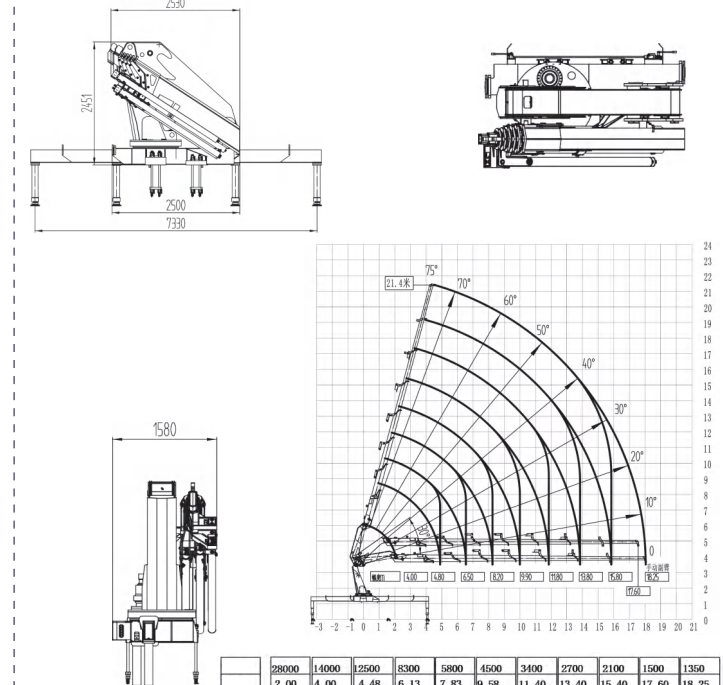

# HIDROGRÚA PARA CAMIÓN THG

**THG 16000 40**

**THG 20000 46**

**THG 30000 60**

**THG 34000 68**

**THG 25000 50**

**THG 28000 56**

**THG 38000 76**

**THG 44000 88**

| Item                      | Unit  | THG 16000 40 | THG 20000 46 | THG 25000 50 | THG 28000 56 |
|---------------------------|-------|--------------|--------------|--------------|--------------|
| Max Lifting Capacity      | Kg    | 16000        | 20000        | 25000        | 28000        |
| Max Lifting Moment        | Ton.m | 40           | 46           | 50           | 56           |
| Recommend Power           | KW    | 37           | 37           | 50           | —            |
| Hydraulic System Flow     | L/Min | 63           | 63           | 80           | 80           |
| Hydraulic System Pressure | MPa   | 30           | 30           | 31.5         | 30           |
| Coil Tank Capacity        | L     | 240          | 260          | 320          | —            |
| Installation Space        | mm    | 1500         | 1500         | 1500         | —            |
| Self Weight               | Kg    | 5350         | 7500         | 7850         | 6300         |
| Rotation Angle            | °     | 360°         | 360°         | 360°         | 360°         |