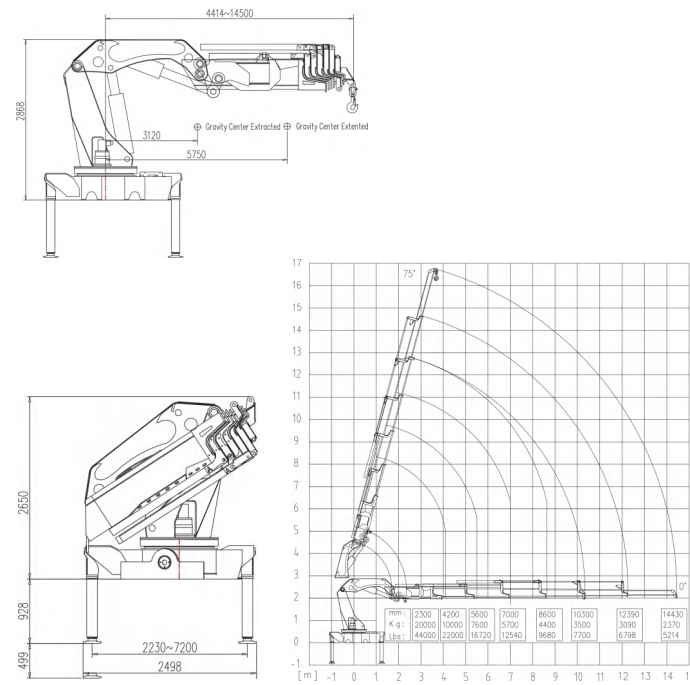

# HIDROGRÚA PARA CAMIÓN THG

**THG 16000 40**

**THG 20000 46**

**THG 30000 60**

**THG 34000 68**

**THG 25000 50**

**THG 28000 56**

**THG 38000 76**

**THG 44000 88**

| Item                      | Unit  | THG 16000 40 | THG 20000 46 | THG 25000 50 | THG 28000 56 |
|---------------------------|-------|--------------|--------------|--------------|--------------|
| Max Lifting Capacity      | Kg    | 16000        | 20000        | 25000        | 28000        |
| Max Lifting Moment        | Ton.m | 40           | 46           | 50           | 56           |
| Recommend Power           | KW    | 37           | 37           | 50           | —            |
| Hydraulic System Flow     | L/Min | 63           | 63           | 80           | 80           |
| Hydraulic System Pressure | MPa   | 30           | 30           | 31.5         | 30           |
| Coil Tank Capacity        | L     | 240          | 260          | 320          | —            |
| Installation Space        | mm    | 1500         | 1500         | 1500         | —            |
| Self Weight               | Kg    | 5350         | 7500         | 7850         | 6300         |
| Rotation Angle            | °     | 360°         | 360°         | 360°         | 360°         |