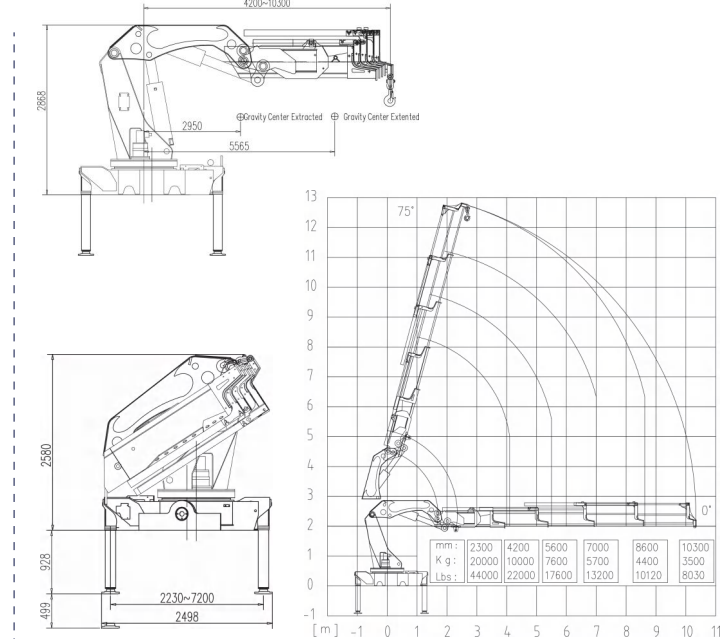

# HIDROGRÚA PARA CAMIÓN THG

**THG 16000 40**

**THG 20000 46**

**THG 30000 60**

**THG 34000 68**

**THG 25000 50**

**THG 28000 56**

**THG 38000 76**

**THG 44000 88**

| Item                      | Unit  | THG 16000 40 | THG 20000 46 | THG 25000 50 | THG 28000 56 |
|---------------------------|-------|--------------|--------------|--------------|--------------|
| Max Lifting Capacity      | Kg    | 16000        | 20000        | 25000        | 28000        |
| Max Lifting Moment        | Ton.m | 40           | 46           | 50           | 56           |
| Recommend Power           | KW    | 37           | 37           | 50           | —            |
| Hydraulic System Flow     | L/Min | 63           | 63           | 80           | 80           |
| Hydraulic System Pressure | MPa   | 30           | 30           | 31.5         | 30           |
| Coil Tank Capacity        | L     | 240          | 260          | 320          | —            |
| Installation Space        | mm    | 1500         | 1500         | 1500         | —            |
| Self Weight               | Kg    | 5350         | 7500         | 7850         | 6300         |
| Rotation Angle            | °     | 360°         | 360°         | 360°         | 360°         |