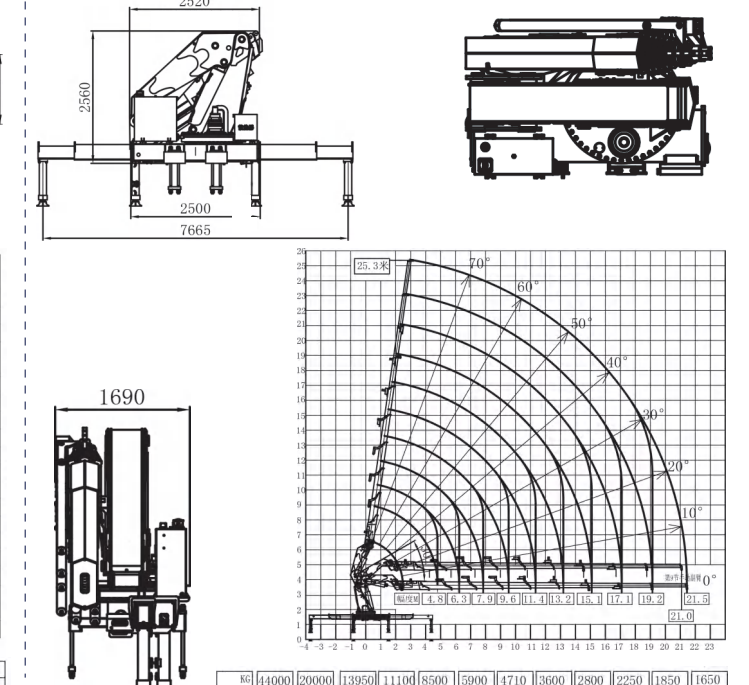

# HIDROGRÚA PARA CAMIÓN THG

**THG 16000 40**

**THG 20000 46**

**THG 30000 60**

**THG 34000 68**

**THG 25000 50**

**THG 28000 56**

**THG 38000 76**

**THG 44000 88**

| Item                      | Unit  | THG 16000 40 | THG 20000 46 | THG 25000 50 | THG 28000 56 |
|---------------------------|-------|--------------|--------------|--------------|--------------|
| Max Lifting Capacity      | Kg    | 16000        | 20000        | 25000        | 28000        |
| Max Lifting Moment        | Ton.m | 40           | 46           | 50           | 56           |
| Recommend Power           | KW    | 37           | 37           | 50           | —            |
| Hydraulic System Flow     | L/Min | 63           | 63           | 80           | 80           |
| Hydraulic System Pressure | MPa   | 30           | 30           | 31.5         | 30           |
| Coil Tank Capacity        | L     | 240          | 260          | 320          | —            |
| Installation Space        | mm    | 1500         | 1500         | 1500         | —            |
| Self Weight               | Kg    | 5350         | 7500         | 7850         | 6300         |
| Rotation Angle            | °     | 360°         | 360°         | 360°         | 360°         |