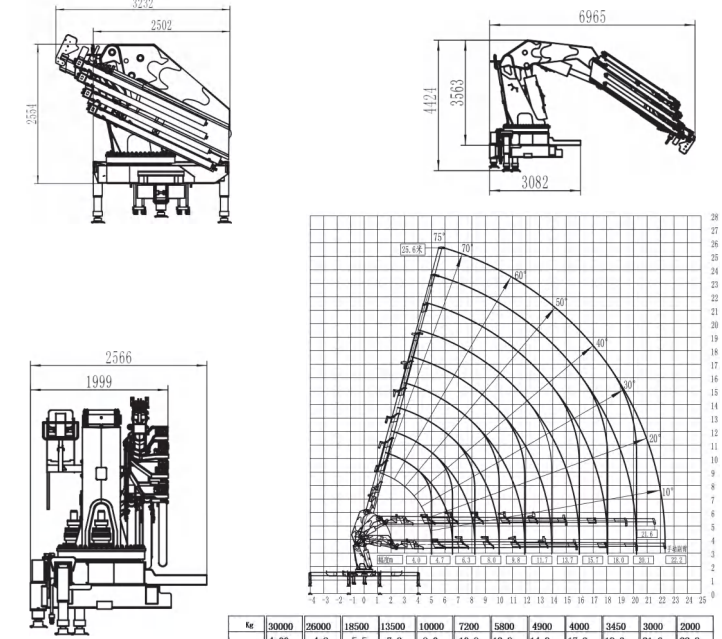

# HIDROGRÚA PARA CAMIÓN THG

**THG 16000 40**

**THG 20000 46**

**THG 30000 60**

**THG 34000 68**

**THG 25000 50**

**THG 28000 56**

**THG 38000 76**

**THG 44000 88**

| Item                      | Unit  | THG 16000 40 | THG 20000 46 | THG 25000 50 | THG 28000 56 |
|---------------------------|-------|--------------|--------------|--------------|--------------|
| Max Lifting Capacity      | Kg    | 16000        | 20000        | 25000        | 28000        |
| Max Lifting Moment        | Ton.m | 40           | 46           | 50           | 56           |
| Recommend Power           | KW    | 37           | 37           | 50           | —            |
| Hydraulic System Flow     | L/Min | 63           | 63           | 80           | 80           |
| Hydraulic System Pressure | MPa   | 30           | 30           | 31.5         | 30           |
| Coil Tank Capacity        | L     | 240          | 260          | 320          | —            |
| Installation Space        | mm    | 1500         | 1500         | 1500         | —            |
| Self Weight               | Kg    | 5350         | 7500         | 7850         | 6300         |
| Rotation Angle            | °     | 360°         | 360°         | 360°         | 360°         |