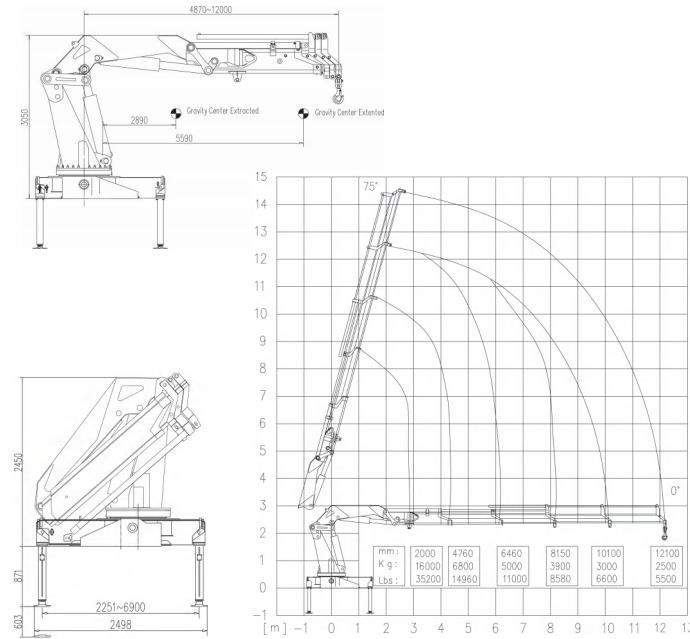

# HIDROGRÚA PARA CAMIÓN THG

**THG 16000 40**

**THG 20000 46**

**THG 30000 60**

**THG 34000 68**

**THG 25000 50**

**THG 28000 56**

**THG 38000 76**

**THG 44000 88**

| Item                      | Unit  | THG 16000 40 | THG 20000 46 | THG 25000 50 | THG 28000 56 |
|---------------------------|-------|--------------|--------------|--------------|--------------|
| Max Lifting Capacity      | Kg    | 16000        | 20000        | 25000        | 28000        |
| Max Lifting Moment        | Ton.m | 40           | 46           | 50           | 56           |
| Recommend Power           | KW    | 37           | 37           | 50           | —            |
| Hydraulic System Flow     | L/Min | 63           | 63           | 80           | 80           |
| Hydraulic System Pressure | MPa   | 30           | 30           | 31.5         | 30           |
| Coil Tank Capacity        | L     | 240          | 260          | 320          | —            |
| Installation Space        | mm    | 1500         | 1500         | 1500         | —            |
| Self Weight               | Kg    | 5350         | 7500         | 7850         | 6300         |
| Rotation Angle            | °     | 360°         | 360°         | 360°         | 360°         |